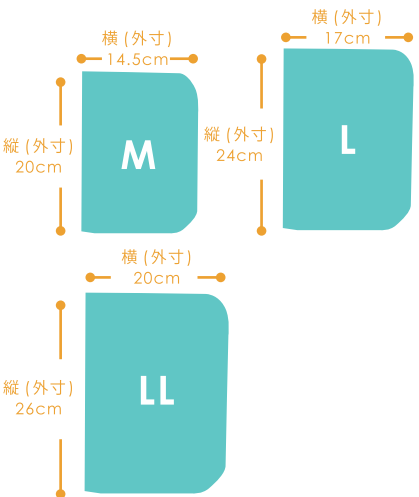

MULTI CASE

母子手帳ケース / 通帳ケース / パスポートケース 他

M : 2,700 円 + 税
3,200 円 + 税 (CBO-OS)
L : 2,900 円 + 税
LL : 3,200 円 + 税

ポリエステル / 綿くビニールコーティング (CPEBO-10)
M : 横 14.5 × 縦 20 / L : 横 17 × 縦 24
LL : 横 20 × 縦 26

※マルチケースの内側デザインは柄によって異なります。
詳細はオンラインストアもしくはカスタマーサポートまでお問い合わせください。
[オンラインストア]
<http://www.hal-japan.com>
[カスタマーサポート]
03-5712-3766 info@hal-japan.com

Pouch & Accessory

MULTI POUCH

おむつポーチ / コスメポーチ / トラベルポーチ

2,900 円 + 税
3,400 円 + 税 (COP-OS)

ポリエステル 横 21 × 縦 15 × 奥行 7